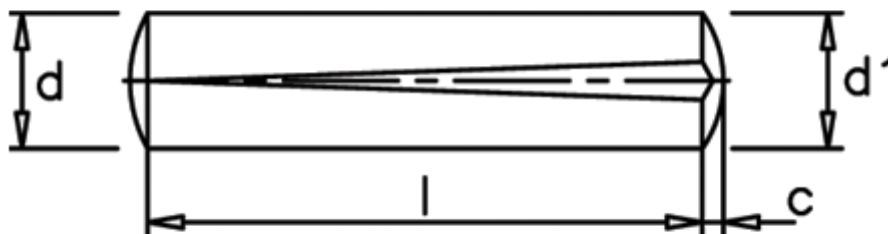

Varenummer: 080115021
Beskrivelse: KLEE Kærvstift S1 1,5x4
Rustfast 1.4305

Mål

c = 0,23

d = 1.5

d1 = 1.63

Længde = 4